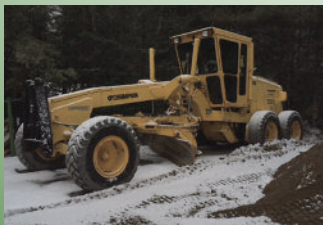

DÉNEIGEMENT 3^R

Spécialiste en
DÉNEIGEMENT COMMERCIAL

Luc Beaulieu : Cell.: 819 386-2467
lucbeaulieu@cgocable.ca

Gratte réversible 12' avec aile de côté Métal Pless

JOHN DEERE 544K 2014, tout équipé, choix de 3, commen neuf,, entre 650 et 1,450 h.

JOHN DEERE 6105R 2013, choix de 2, IVT ou Power Quad ou 950 heures

JOHN DEERE 5083 EN 2011, 2,200 h., gratte 48" aussi disponible remorque épandeur

CHAMPION de 1985 à 1996, Aussi JOHN DEERE 670B 1992

Souffleuse LARUE D65 2009 1,575 heures, Aussi D55 2006, avec 1,500 heures

MASSEY FERGUSON 6614 2014, avec 1,015 heures

CHAMPION 740 1996

INTER 2001, 8 LL, gratte ventrale et aile de côté du "Dickey John"

INTER 2004, A/T, moteur Cummins, essieux 20/46, système "Chloro Bite"