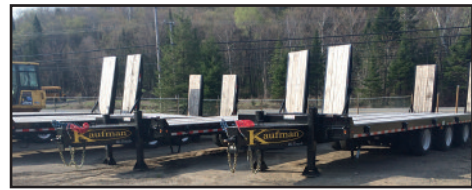

4091 boul. Ste-Adèle, Ste-Adèle, Qc

Financement Disponible

MULTIQUIP, rouleau de rapiéçage, 30", moteur Honda \$ 5,500.00

MULTIQUIP, remorque à eau, moteur Honda, 500 gallons, 158 gpm, freins hydr., barre d'arrosage

MILLER MC550, MC650
 Machine à bordure, gaz ou diesel

COMPAC T175V, Honda 20 hp, largeur 38", 3 000 lb, avec vibration

KAUFMAN, 2 et 3 essieux, rampes à ressorts ou hydrauliques, Aussi modèle démo

MULTIQUIP, scie à asphalte et béton, neuves et usagées À PARTIR DE \$ 2,300.00

2005 BOMAG 815RT, 355 heures, table 8 à 15' \$ 32,000.00

Boîte isolée pour asphalte

Pompe à colasse avec réservoir nettoyage, Aussi machine à bordure

Dynapac CC900, neuf, 36", diesel

MQ AR14H, moteur Honda GX630, largeur 36", 2,690 lb, avec vibration

2011 VOLVO DD16, 341 heures, 39", diesel, \$ 22,000.00

MIKASA pilonneuse, plusieurs modèles À PARTIR DE \$ 1,900.00