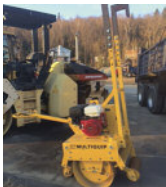

Téléphone : 450.229.3083

Sans frais : 866.429.3083

www.equipementspsa.com

Financement Disponible

4091 boul. Ste-Adèle, Ste-Adèle, Qc

MULTQUIP, rouleau de rapiéçage, 30", moteur Honda \$ 6,500.00

MULTQUIP, remorque à eau, moteur Honda, 500 gallons, 158 gpm, freins hydr., barre d'arrosage

Machine à bordure, gaz ou diesel

COMPAC T175V, Honda 20 hp, largeur 38", 3 000 lb, avec vibration

KAUFMAN, 2 et 3 essieux, rampes à ressorts ou hydrauliques, Aussi modèle démo

MULTQUIP, scie à asphalte et béton, plusieurs modèles À PARTIR DE \$ 2,400.00

2005 BOMAG 815RT, 355 heures, table 8 à 15' \$ 35,000.00

2011 VOLVO DD16, 341 heures, 39", diesel, \$ 22,000.00

Pompe à colasse avec réservoir nettoyage, Aussi machine à bordure

Dynapac CC900, neuf, 36", diesel

MQ AR14H, moteur Honda GX630, largeur 36", 2,690 lb, avec vibration

2005 Blawnox-IR PF3200, 3600 heures, table 10 à 20', \$ 49,000.00

2012 COMPAC T175V, Honda 200 hp, largeur 38", 3,000 lb, avec vibration