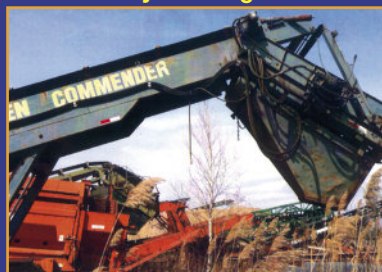

## M. Marlow

Cell. : 514 984-0180

• Tél. : 450.477.9949

**GRANDE LIQUIDATION  
DE TAMISEURS USAGÉS**

\$ 29 000

Convoyeur usagé 66'X30" Gamme complète de convoyeurs empileurs

PRODUIT RÉVOLUTIONNAIRE

**TESAB**

NOUVEAU PRODUIT AU QUÉBEC

**SCALPEUR SX16,  
ULTRA ROBUSTE**

**POWERSCREEN Commender  
\$ 39 000**

Système de  
lavage à sable & à pierre  
Efficace et simple

- **Tout genre de concasseur**
- **Plus facile à opérer**
- **Simplicité • Moins d'électronique**